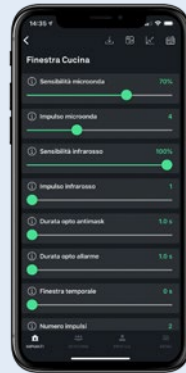

LINEA BLUE

I sensori che ti fanno risparmiare tempo

www.essegibisicurezza.it

GROUP
LINERGY
SOLUTIONS

SENSORI LINEA BLUE

Configura i sensori con la tecnologia bluetooth e risparmi il tuo tempo

Imposta le soglie di funzionamento adatte al sensore

Utilizza il grafico in tempo reale per una precisione incredibile

Configura semplicemente i suoi parametri

Dopo aver effettuato tutte le regolazioni del sensore, grazie al Cloud Essegibi puoi salvare la configurazione così da poterla rivedere o reimportare in qualsiasi momento!

Rain / 20Quattro

Sensori a tenda **doppia tecnologia** da esterno con **antimask** e **antisabotaggio**. Sono particolarmente indicati nella protezione di porticati ed accessi esterni. Hanno una portata massima regolabile fino a 12m. **Rain** è con pet immunity e copertura da agenti esterni. Sono disponibili nella versione **filare** senza trimmer e dip-switch per le regolazioni.