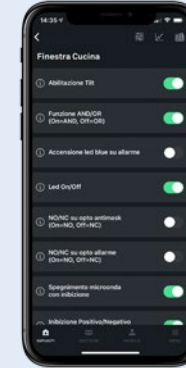

AZIMUT

Sensore doppia tecnologia da interno a 360°. Con piroelettrico digitale, antisabotaggio e antidisorientamento. Installazione da terra 3m max.

3SENSE

Sensore di impatto digitale triassiale. Con accelerometro basato su tecnologia MEMS.

LINEA BLUE

I sensori che ti fanno risparmiare tempo

www.essegibisicurezza.it

GROUP
LINERGY
SOLUTIONS

SENSORI LINEA BLUE

Configura i sensori con la tecnologia bluetooth e risparmi il tuo tempo

Imposta le soglie di funzionamento adatte al sensore

Utilizza il grafico in tempo reale per una precisione incredibile

Configura semplicemente i suoi parametri

Dopo aver effettuato tutte le regolazioni del sensore, grazie al Cloud Essegibi puoi salvare la configurazione così da poterla rivedere o reimportare in qualsiasi momento!

Rain / 20Quattro

Sensori a tenda **doppia tecnologia** da esterno con **antimask** e **antisabotaggio**. Sono particolarmente indicati nella protezione di porticati ed accessi esterni. Hanno una portata massima regolabile fino a 12m. **Rain** è con pet immunity e copertura da agenti esterni. Sono disponibili nella versione **filare** senza trimmer e dip-switch per le regolazioni.